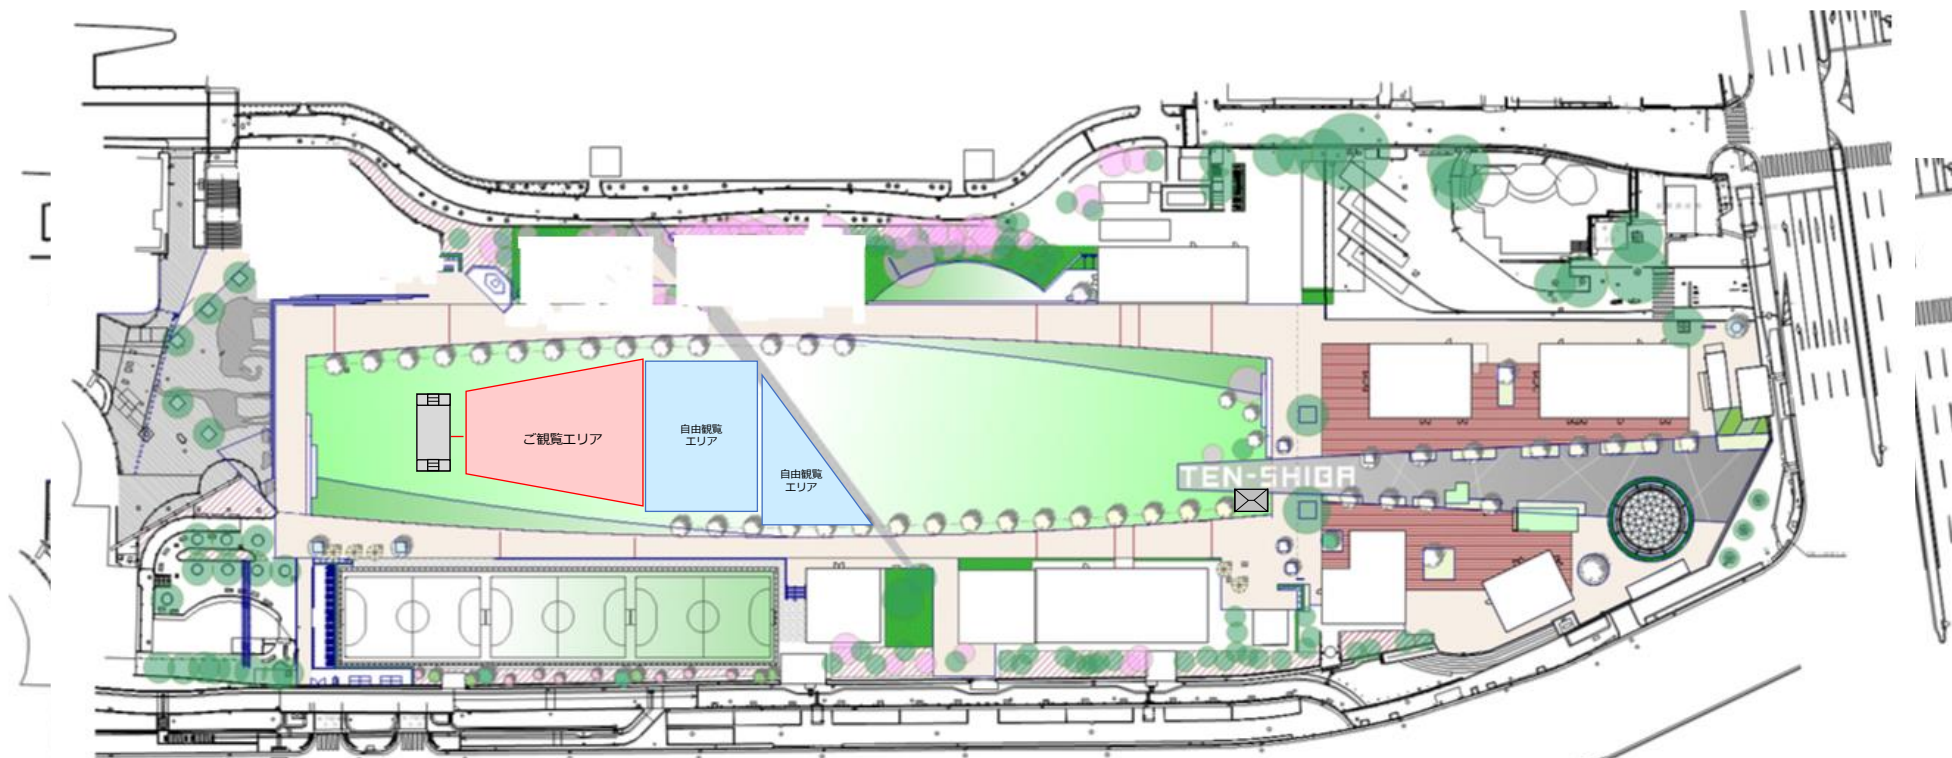

10/6(日)ABETEN STREET BUTTERFLY2024 秋  
てんしば特設ステージ「矢井田瞳スペシャルライブ」 17:00 START !!

ご観覧エリアのご案内

ご観覧エリアは一般来園者の通行の妨げや運営上設定しております。てんしばは一般の方もご利用される公共の公園となります。ライブに合わせた長時間の待機や幅広い場所取りなどご遠慮頂けますよう、ご協力の程よろしくお願い致します。

ABETEN STREET BUTTERFLYは69組の出演者と14会場による周遊型のサーキットイベントです。  
11:15～阿倍野・天王寺各会場にてアーティストがライブをしています。  
是非阿倍野天王寺の魅力とともに各会場ライブもお楽しみください！

ご観覧注意事項

- ・一般導線からの立ち止まってのご観覧はご遠慮ください。
- ・公演中の写真・動画撮影はご遠慮ください。